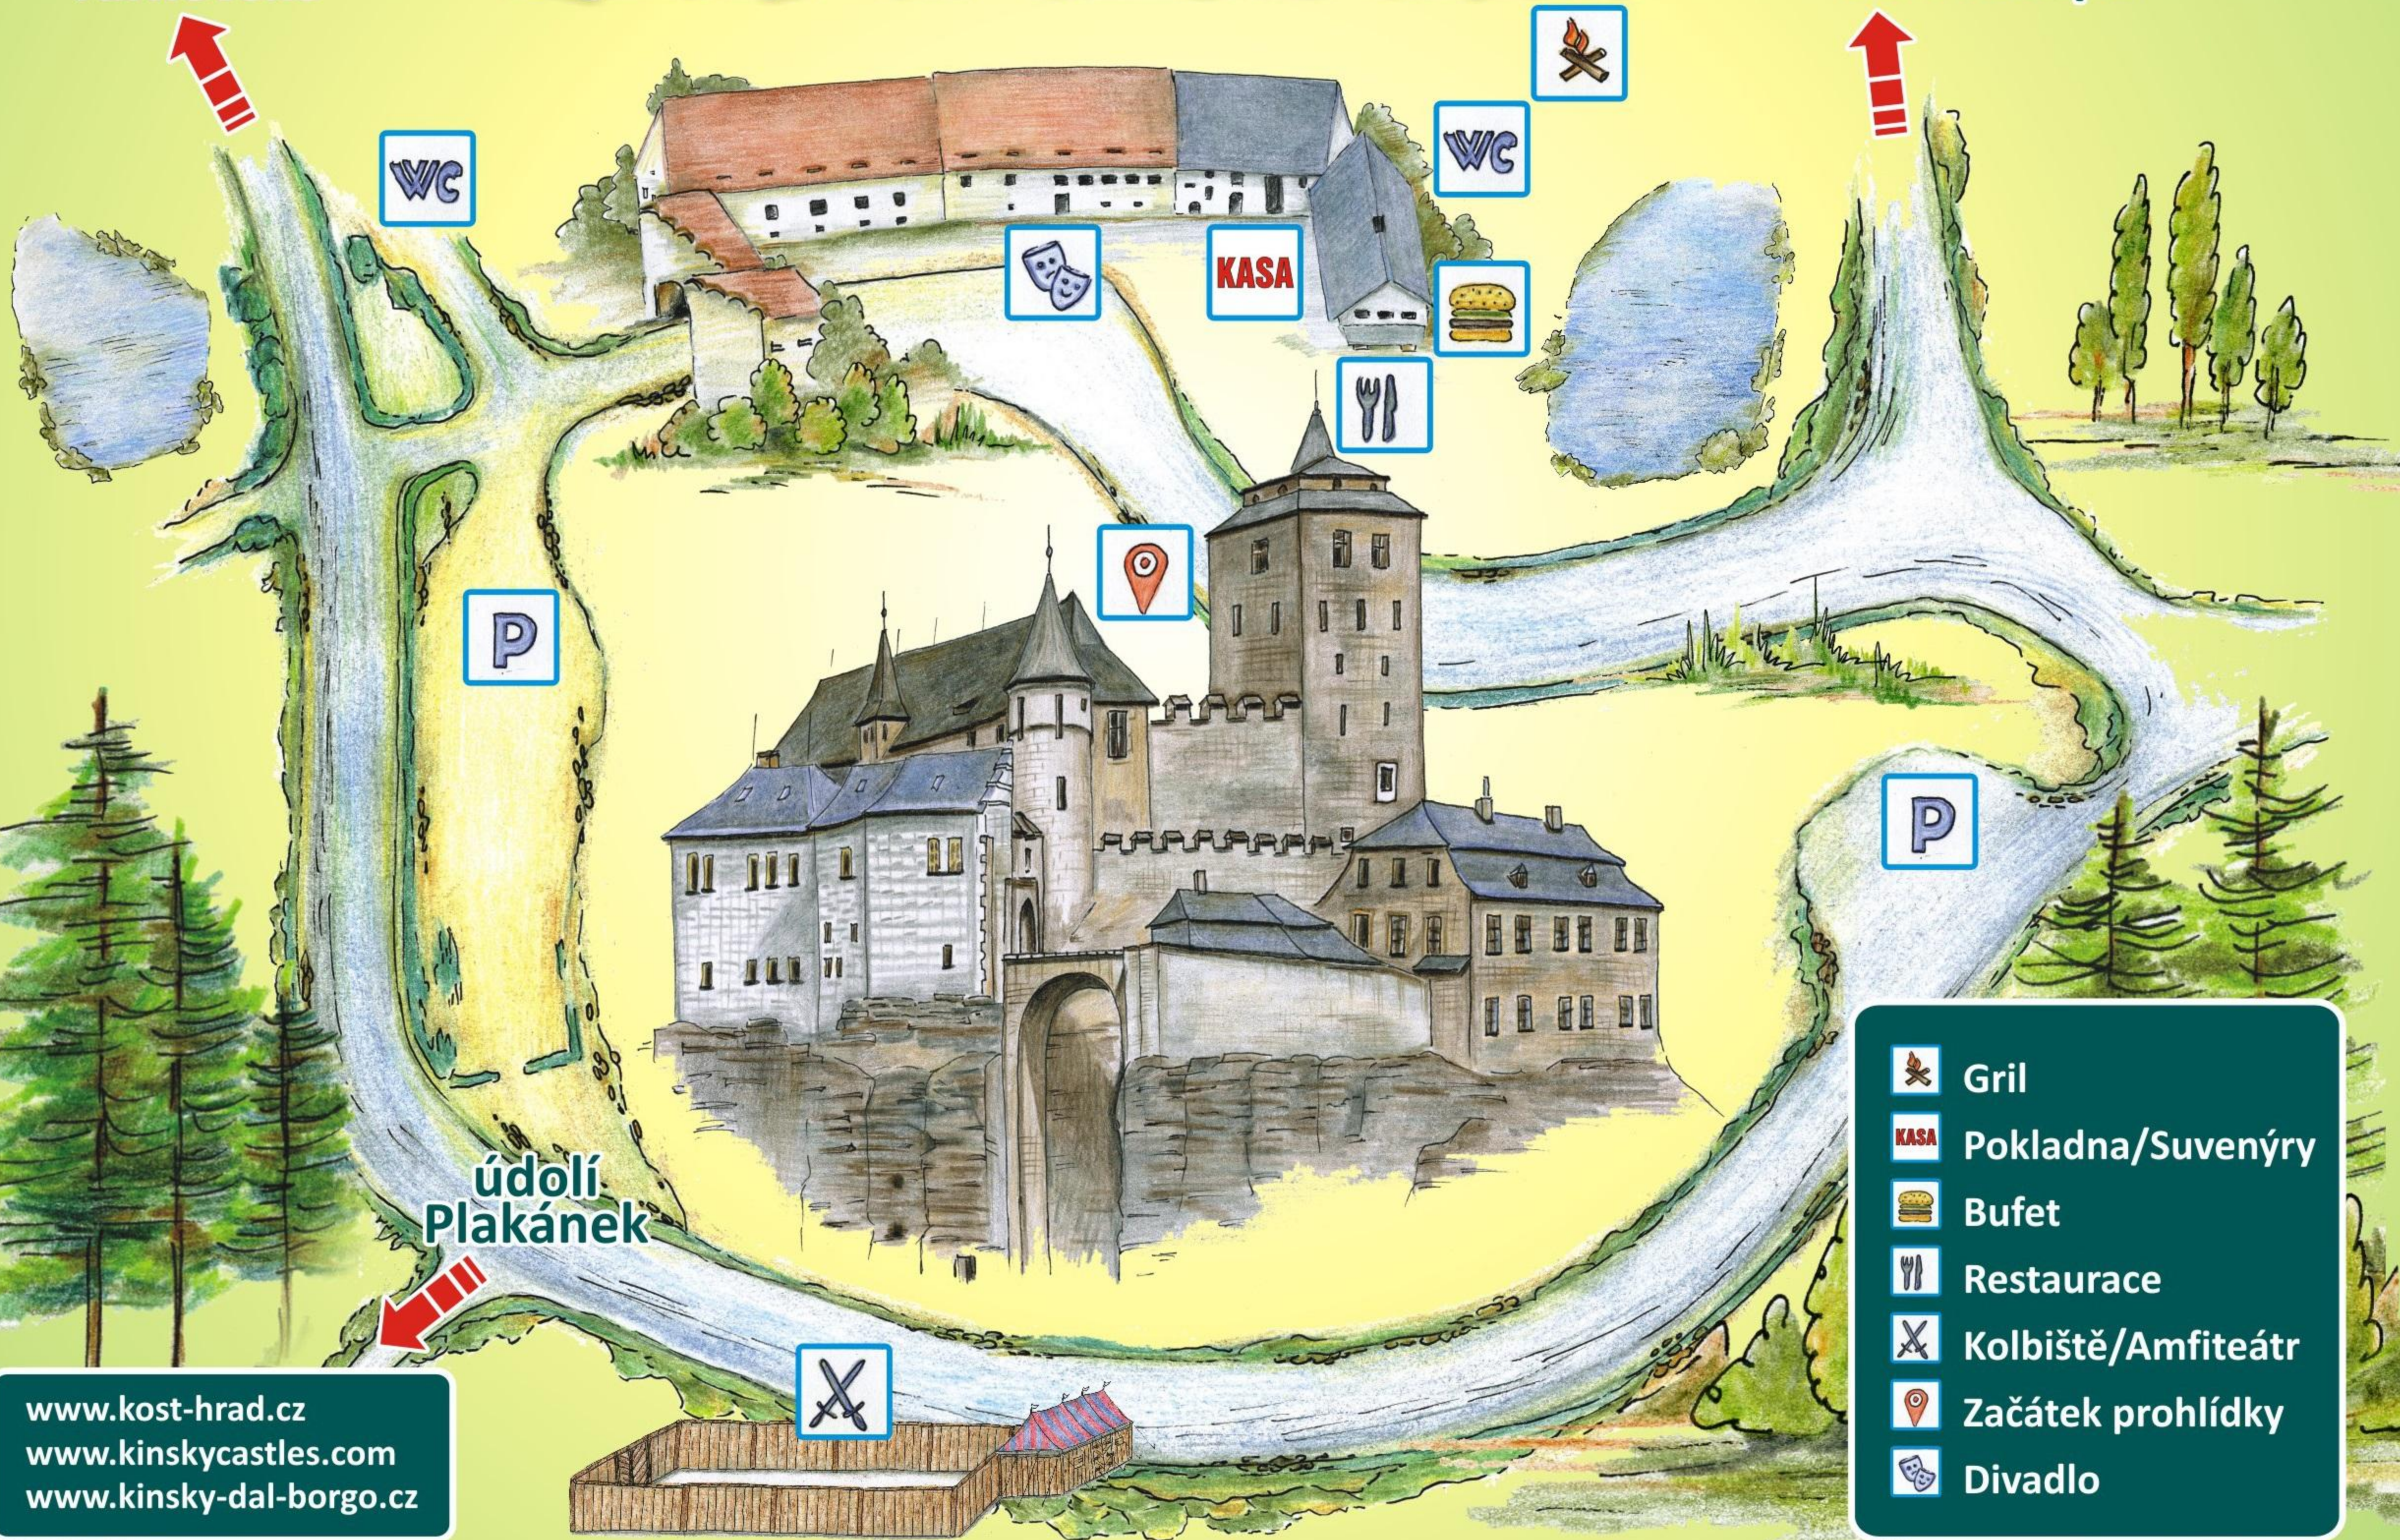

údolí  
Turnovské

# MAPA AREÁLU

údolí  
Sv. Prokopa

WC

WC

KASA

P

P

údolí  
Plakánek

Gril

KASA

Pokladna/Suvenýry

Bufet

Restaurace

Kolbiště/Amfiteátr

Začátek prohlídky

Divadlo